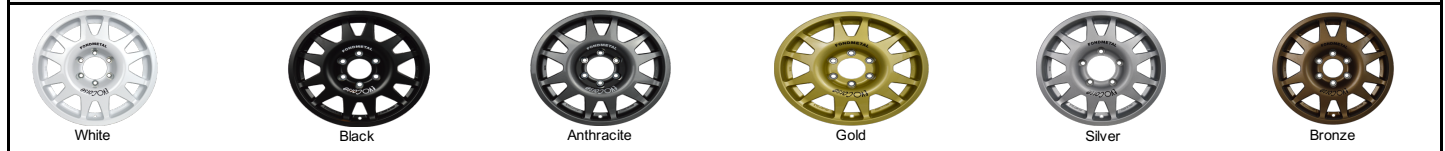

Model Most of racing wheels can be used on road cars. Racing wheels are fitted with steel inserts.	Dimension (inch)	Load Index (kg)	Weight (kg)	ET min	ET max	Max PCD	Standard color	Rally gravel	Rally tarmac	RX	Circuit	Ice/snow	Offroad	Road	UPE netto	Preis inkl. MwSt.
	5,5x14	500	6,3 - 7,7	10	42	114	white / matt black	x	x		x			x	177,40 €	211,11 €
	6x14	500	6,5 - 7,8	16	48	114	white / matt black	x	x		x			x	177,40 €	211,11 €
	6,5x15	700	8,3 - 9	16	50	135	white / matt black	x							168,60 €	200,63 €
	7x15	700	8,5 - 9,3	16	56	135	white / matt black	x							174,90 €	208,13 €
	7x17	550	8,5 - 10,2	16	42	120	white / matt black		x	x	x			x	231,10 €	275,01 €
	8x17	550	10,1 - 10,6	20	53	120	white / matt black		x	x	x			x	249,80 €	297,26 €
	8x18	580	9,7 - 10,5	6	58	135	white / matt black		x		x			x	262,30 €	312,14 €
	8x18	565	10,1 - 10,6	7	54	130	white / matt black		x		x			x	271,00 €	322,49 €
	9x18	565	10,2 - 11,1	20	66	130	white / matt black		x		x			x	296,00 €	352,24 €
	9,5x18	565	10,7 - 11,4	26	72	130	white / matt black		x		x			x	346,00 €	411,74 €
	10x18	565	10,8 - 11,5	32	78	130	white / matt black		x		x			x	346,00 €	411,74 €
	10,5x18	600	11,5 - 11,9	-6	52	130	white / matt black		x		x			x	399,70 €	475,64 €
	11x18	600	11,7 - 12,1	0	58	130	white / matt black		x		x			x	399,70 €	475,64 €

AVAILABLE COLORS

PAINT WORKS & EXTRAS (price per wheel)	UPE netto	Preis inkl. MwSt.
Finishing in non-standard colors (glossy black, anthracite, gold, silver, matt bronze, glossy bronze)	12,50 €	14,88 €
Un-painting and re-spraying in other colors	41,60 €	49,50 €
Special color painting (setup excluded)	43,70 €	52,00 €
Centre-lock machining, on new design also	31,20 €	37,13 €
Pocket extra machining on wheel back plate	8,00 €	9,52 €
Extra packing for wheels shipped in loose cartons	5,90 €	7,02 €
Special production wheels <4 pieces (no extra for standard wheels or available in stock)	+17,6%	+17,6%